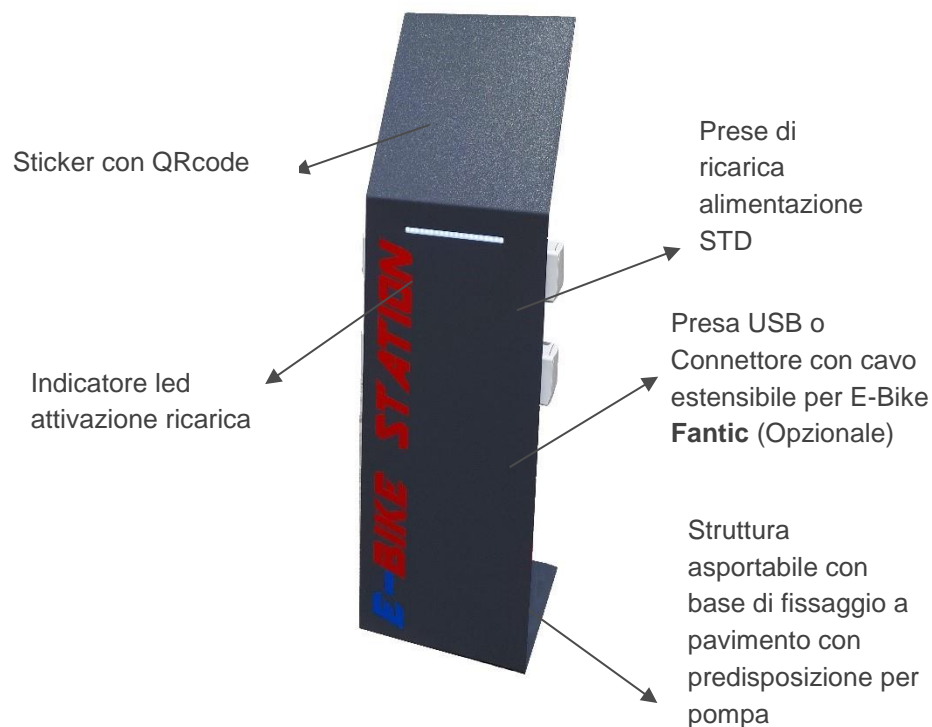

Tel. +39 3772039752 merindiani@ecs-italia.com

E-BIKE STATION

E-Bike Service Station

Stazioni di ricarica/alimentazione bifacciali a basamento completamente asportabile equipaggiabile con prese da incasso .

Base Versione a 4 prese di ricarica da 16A/220V AC Schuko IP65 – n. 2 prese USB

Caratteristiche generali LxPxH 300x300X1150 [mm]
Max P. disponibile 2000 W 220V AC

E-Bike Service Station Optional

La nostra stazione di ricarica prevede inoltre le seguenti configurazioni che ne arricchiscono le potenzialità e la interconnessione: